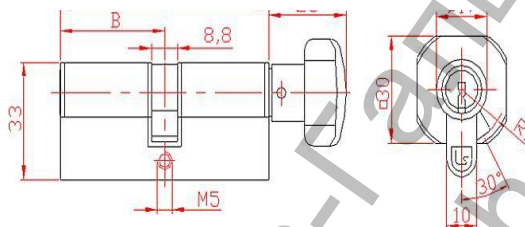

Ключалка Codkey секретна с ръкохватка, ямкова 5 ключа 30/30 БДС, никел

Размери

A	65	70	70	75	75	80	80	80	85	85	85	90	90	90	95	95	95	100	100	100	105
B	30	30	35	30	35	30	35	40	30	40	35	30	40	45	30	35	40	30	40	50	30

Ключалка със секрет кодиран в система Locksys, ръкохватка и палец по BDS, размер 70/30, покритие никел Приложимост:

За всички видове основни и допълнителни секретни брави при изискване за едностранно заключване с ключ от вълн и с ръкохватка отвътре. Надеждна и безотказна работа при висока степен на секретност и сигурност.